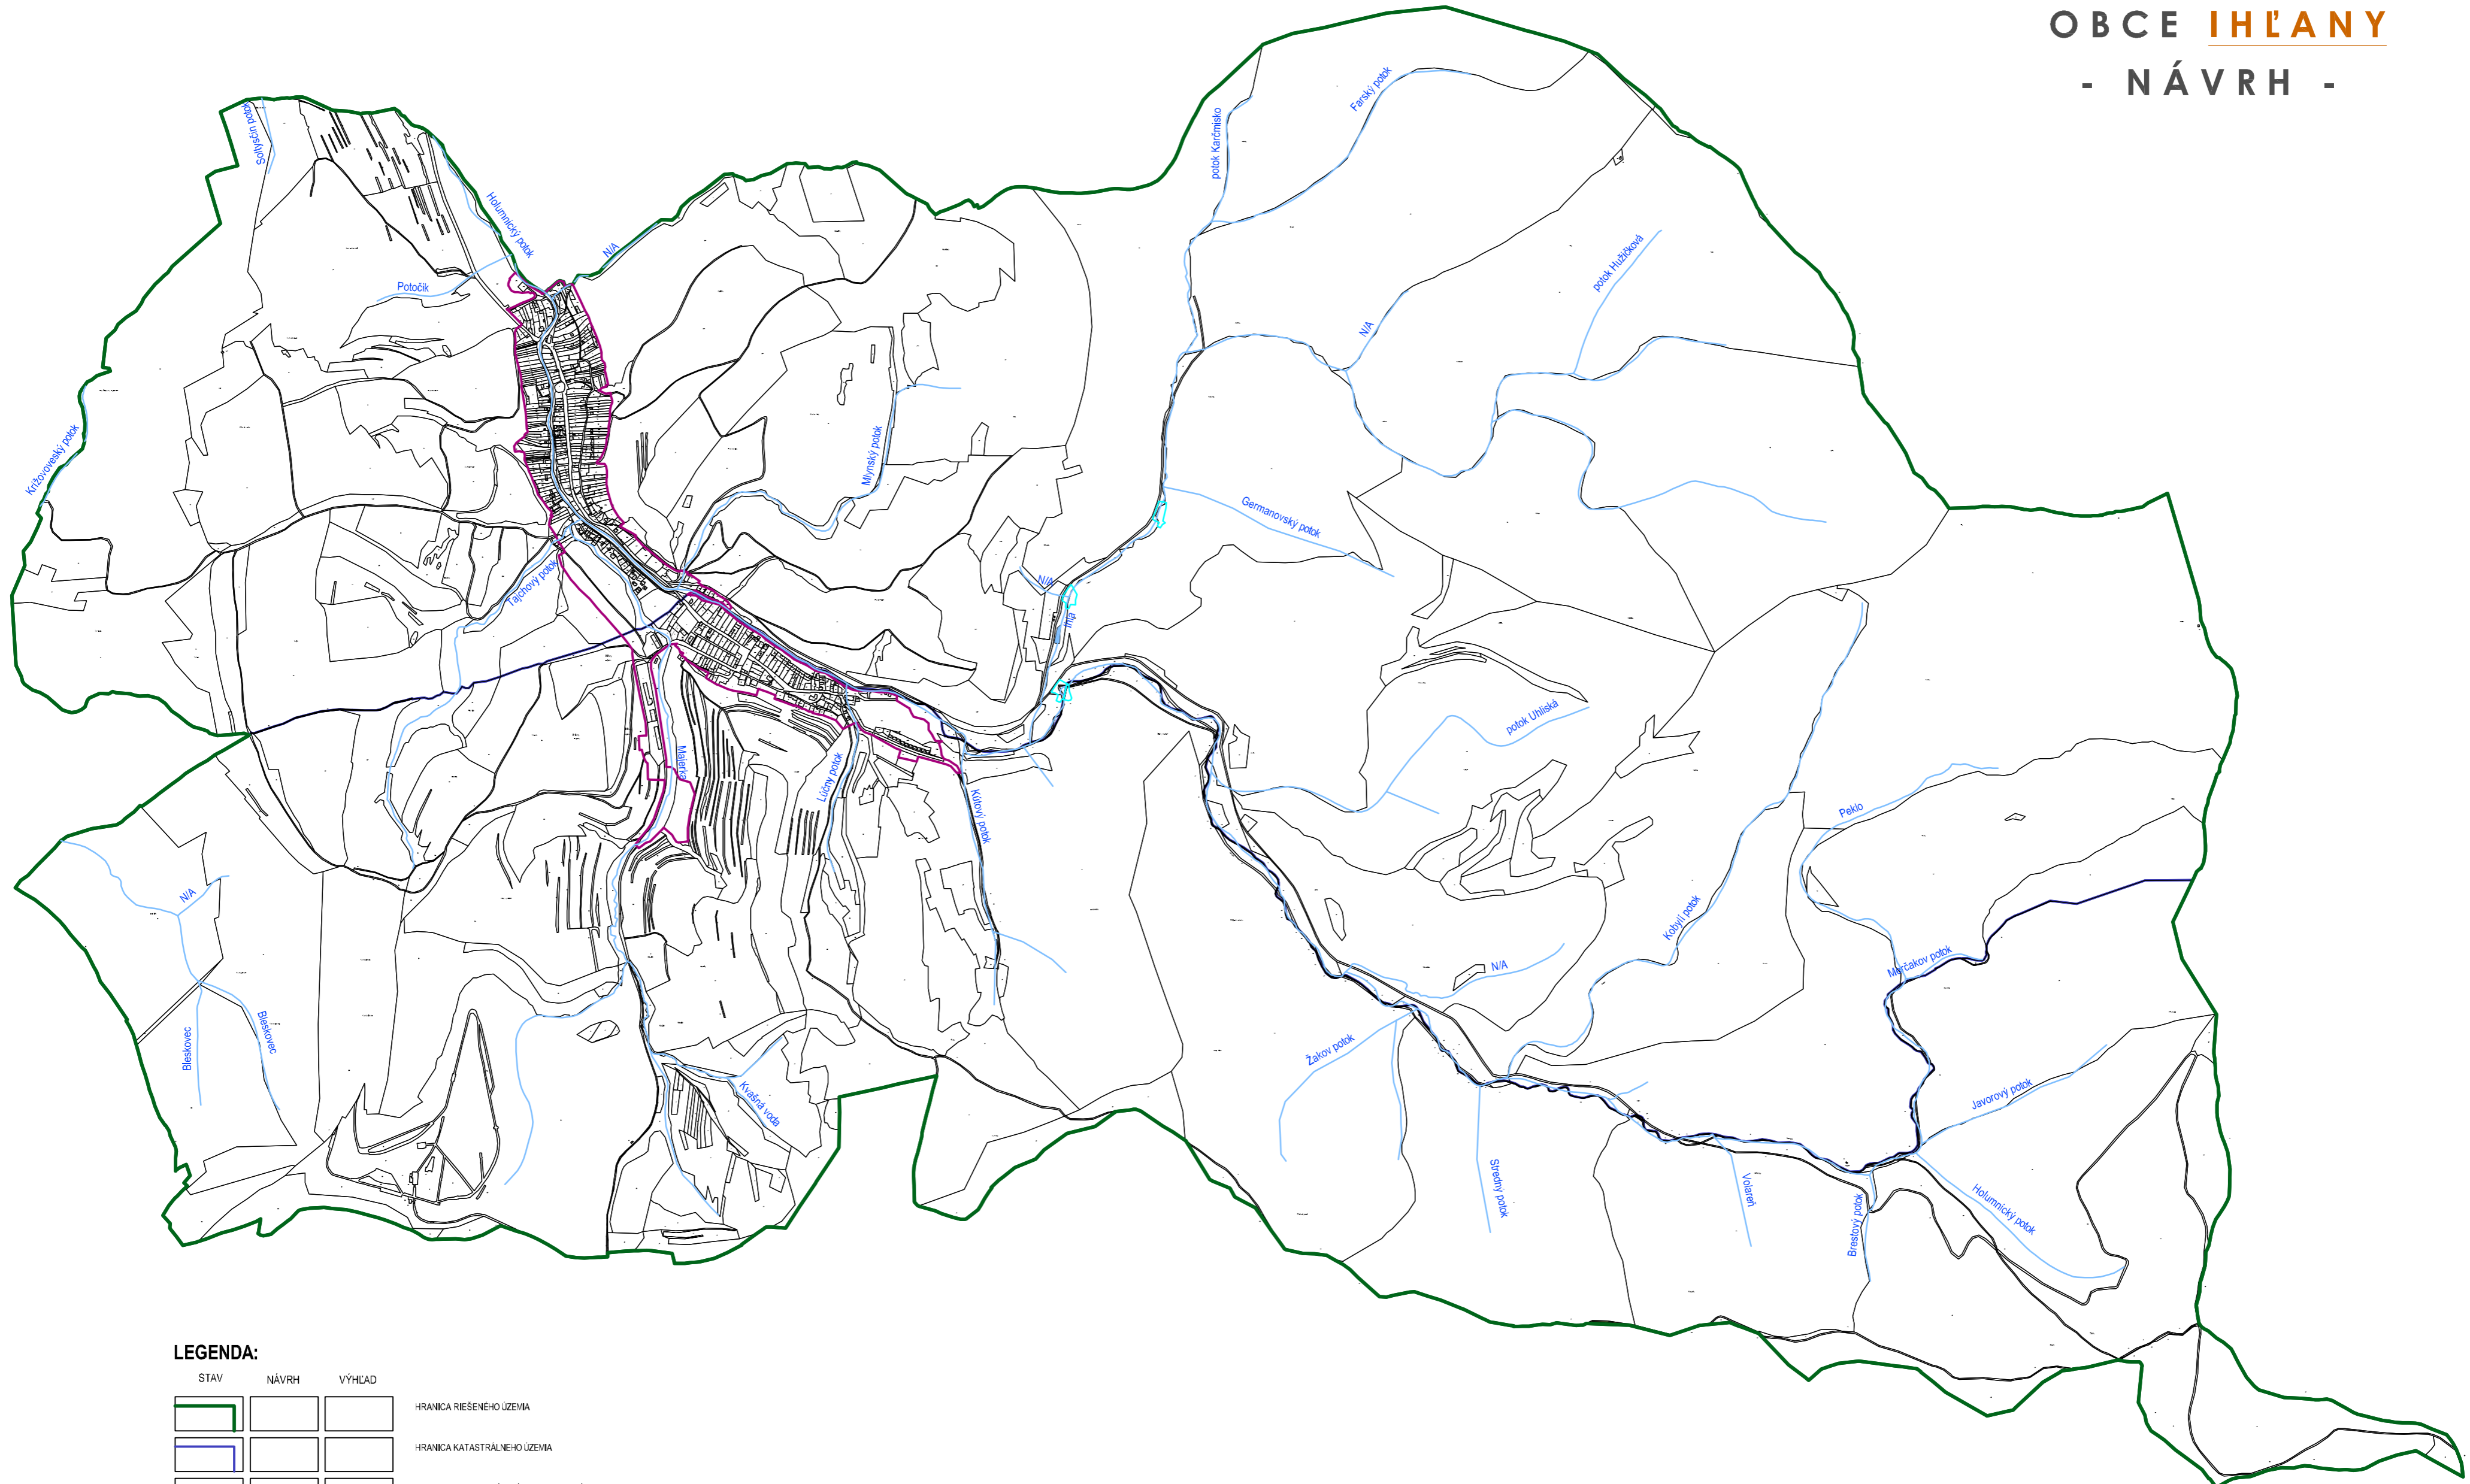

ÚZEMNÝ PLÁN OBCE IHLĀNY - NÁVRH -

LEGENDA:

STAV	NÁVRH	VÝHLAD	
			HRANICA RIEŠENÉHO ÚZEMIA
			HRANICA KATASTRÁLNEHO ÚZEMIA
			HRANICA ZASTAVANÉHO ÚZEMIA OBCE - NÁVRH
			VODNÉ PLOCHY A TOKY
			POLDER

VODNÉ TOKY A PLOCHY - STAV
POLDRE NA HOLUMNICKOM POTOKU A POTOKU IHLA - STAV