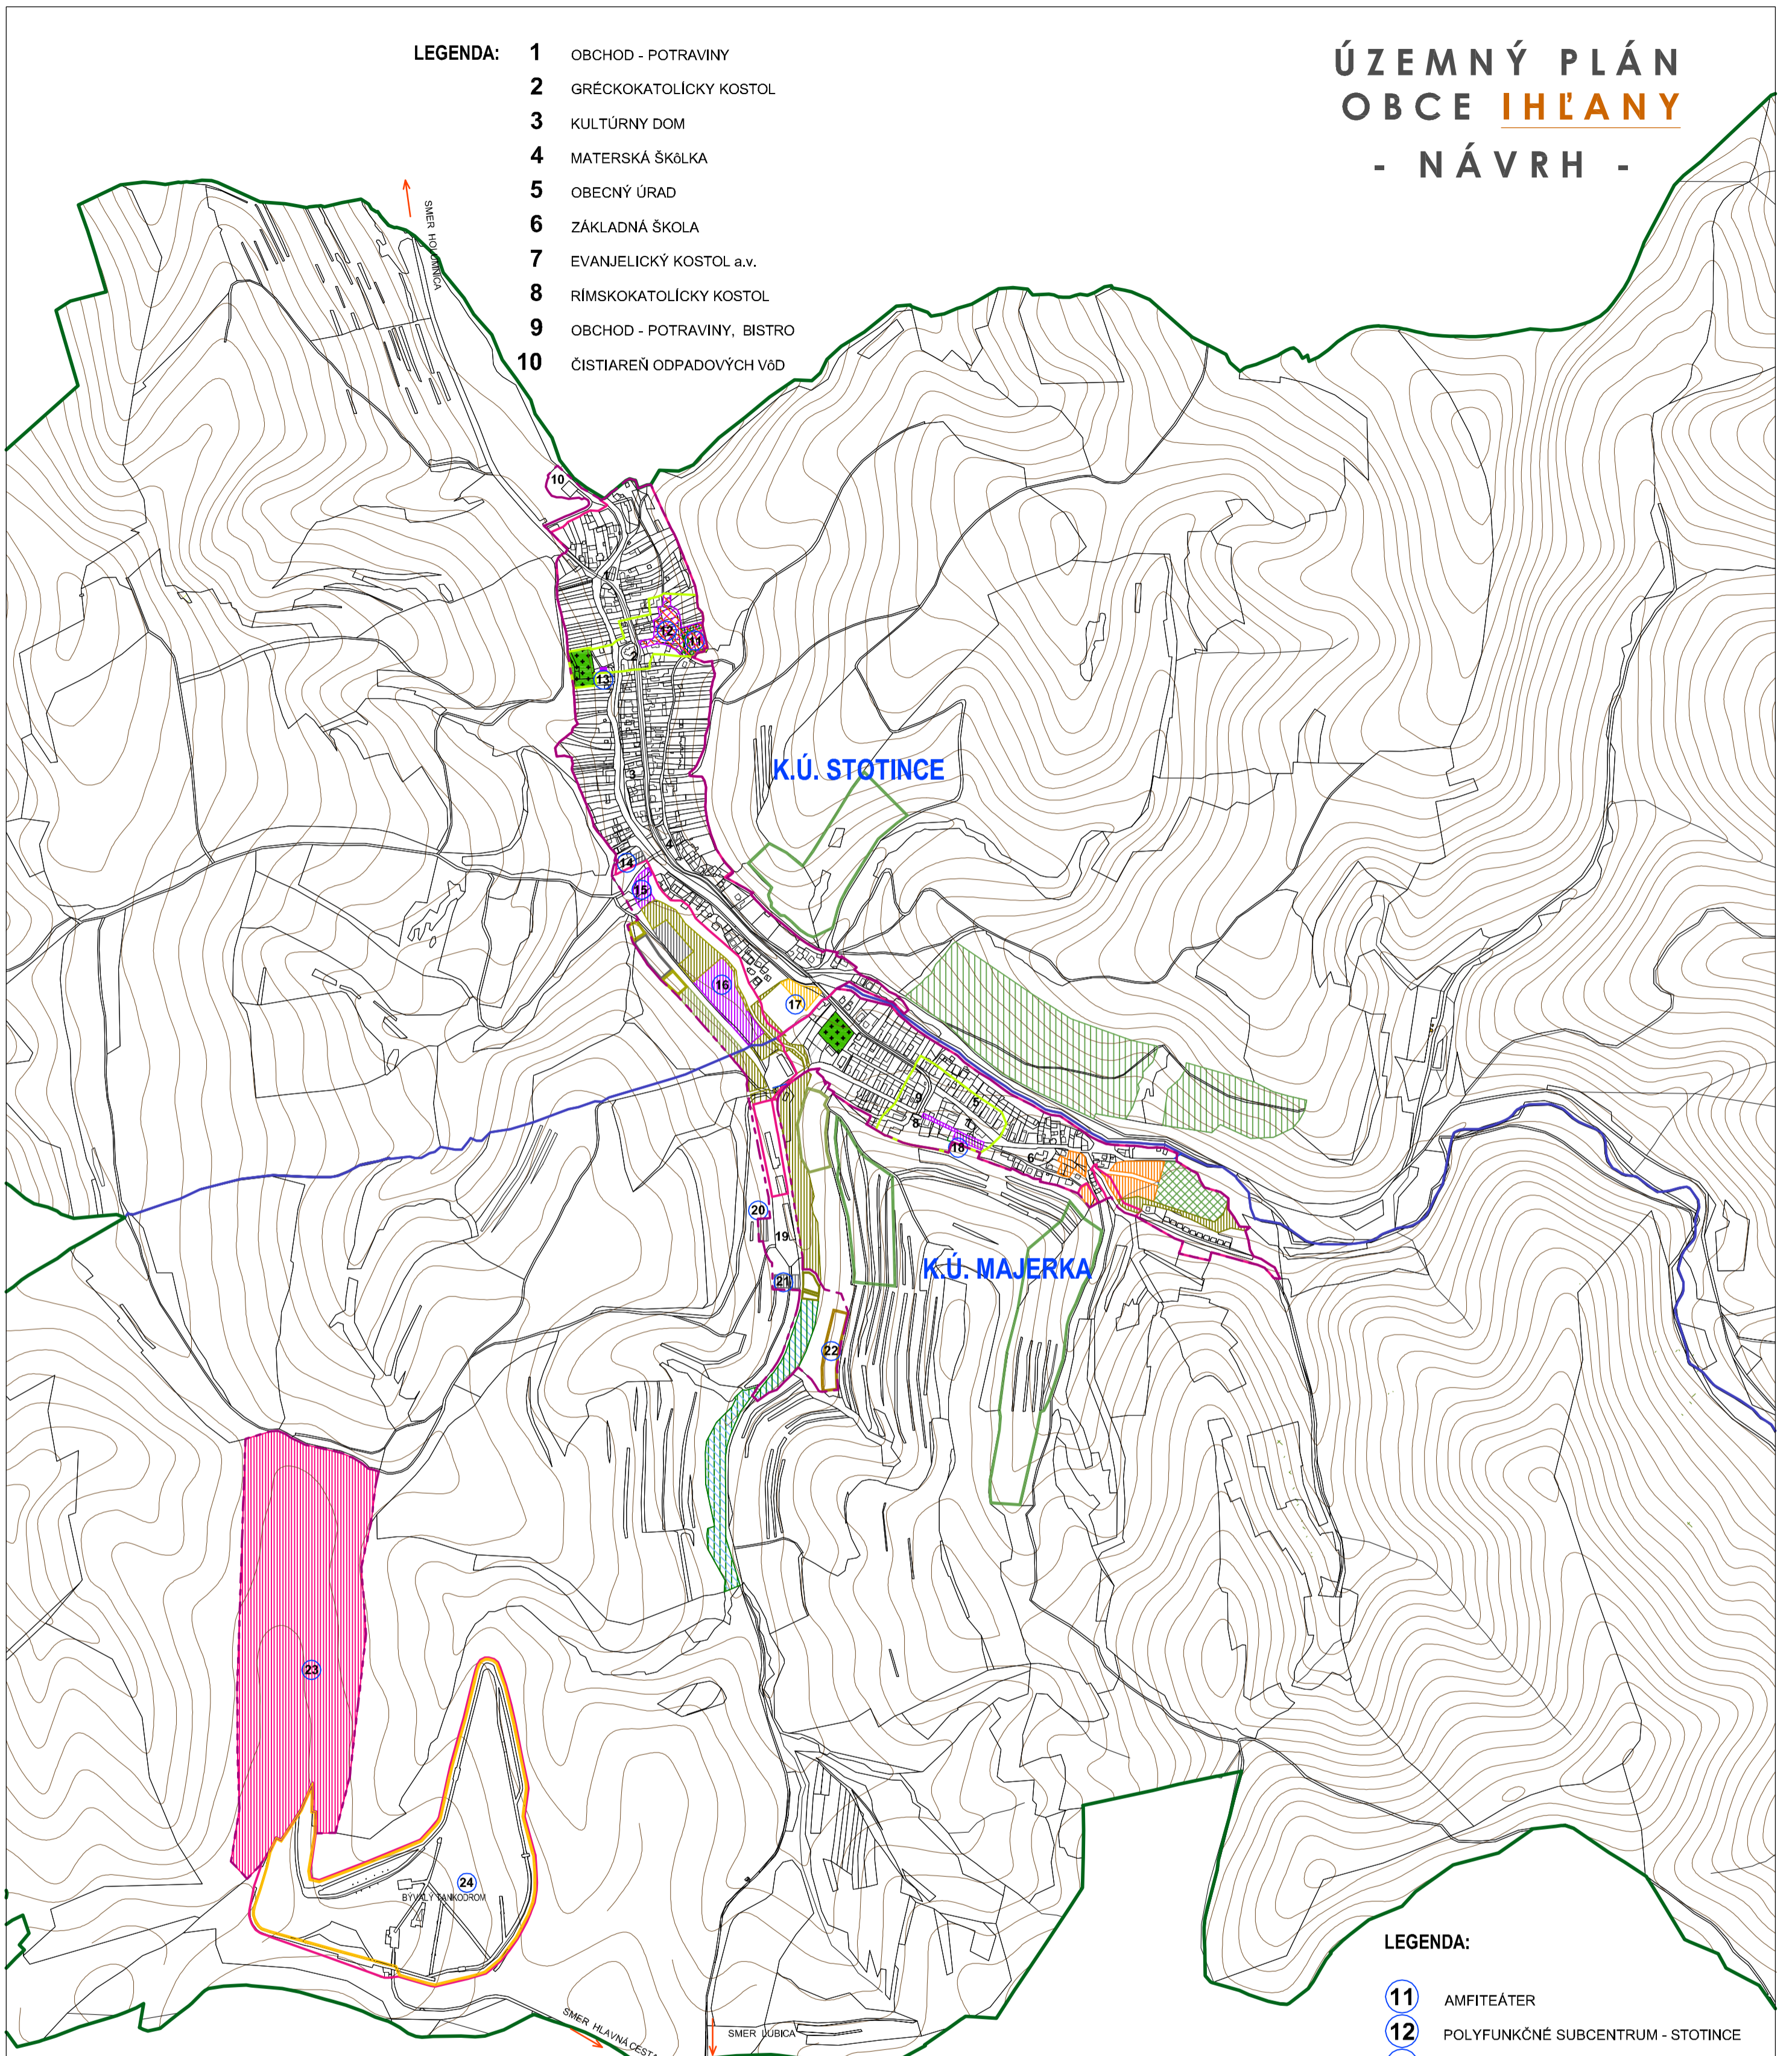

# ÚZEMNÝ PLÁN OBCE IHLĀNY - NÁVRH -

- LEGENDA:**
- 1 OBCHOD - POTRAVINY
  - 2 GRÉCKOKATOLÍCKY KOSTOL
  - 3 KULTÚRNY DOM
  - 4 MATERSKÁ ŠKŔLKA
  - 5 OBECNÝ ÚRAD
  - 6 ZÁKLADNÁ ŠKOLA
  - 7 EVANJELICKÝ KOSTOL a.v.
  - 8 RÍMSKOKATOLÍCKY KOSTOL
  - 9 OBCHOD - POTRAVINY, BISTRO
  - 10 ČISTIAREŇ ODPADOVÝCH VŔD

**LEGENDA:**

- 11 AMFITEÁTER
- 12 POLYFUNKČNÉ SUBCENTRUM - STOTINCE
- 13 DOM SMŤTKU
- 14 HASIČSKÁ ZBRŔJNICA
- 15 KOMUNITNÉ CENTRUM
- 16 ZÁKLADNÁ ŠKOLA
- 17 FUTBALOVÝ ŠPORTOVÝ AREÁL
- 18 AMFITEÁTER - KOLO
- 19 POL'NOHOSPODÁRSKE DRUŽSTVO
- 20 BIOLOGICKÝ ROZLOŽITELNÝ ODPAD
- 21 ODPADOVÉ HOSPODÁRSTVO
- 22 POL'NOHOSPODÁRSKA VÝROBA - MAJER
- 23 ZÓNA ROZVOJA REKREÁCIE - CR
- 24 ZÓNA ROZVOJA ŠPORTU

**LEGENDA:**

STAV	NÁVRH	VÝHLAD	
			HRANICA RIEŠENÉHO ÚZEMIA
			HRANICA KATASTRÁLNEHO ÚZEMIA
			HRANICA ZASTAVANÉHO ÚZEMIA OBCE K 01.01.1990
			HRANICA ZASTAVANÉHO ÚZEMIA OBCE
			HRANICA CENTRÁLNEJ/ OBECNEJ ZŔNY
			PLOCHY RODINNÝCH DOMOV
			PLOCHA POLYFUNKČNEHO SUBCENTRA
			PLOCHY OBČIANSKEJ VYBAVENOSTI
			PLOCHY REKREÁCIE - CR
			PLOCHY ŠPORTU

STAV	NÁVRH	VÝHLAD	
			PLOCHY PRIEMYSELNEJ VÝROBY, SKLADOV, TECHNICEJ VYBAVENOSTI
			PLOCHY ZARIADENÍ POL'NOHOSPODÁRSTVA A LESNEHO HOSPODÁRSTVA
			OVOCNÉ SADY - POL'NOHOSPODÁRSKA VÝROBA
			ŠKOLSKÉ ZÁHRADY - PRÁCE NA POZEVKU
			RYBNÍKY - PARKOVO UPRAVENÁ ZŔNA
			OCHRANNÁ ZELEN'
			PLOCHY PARKOV
			LESNÁ ŠKŔLKA