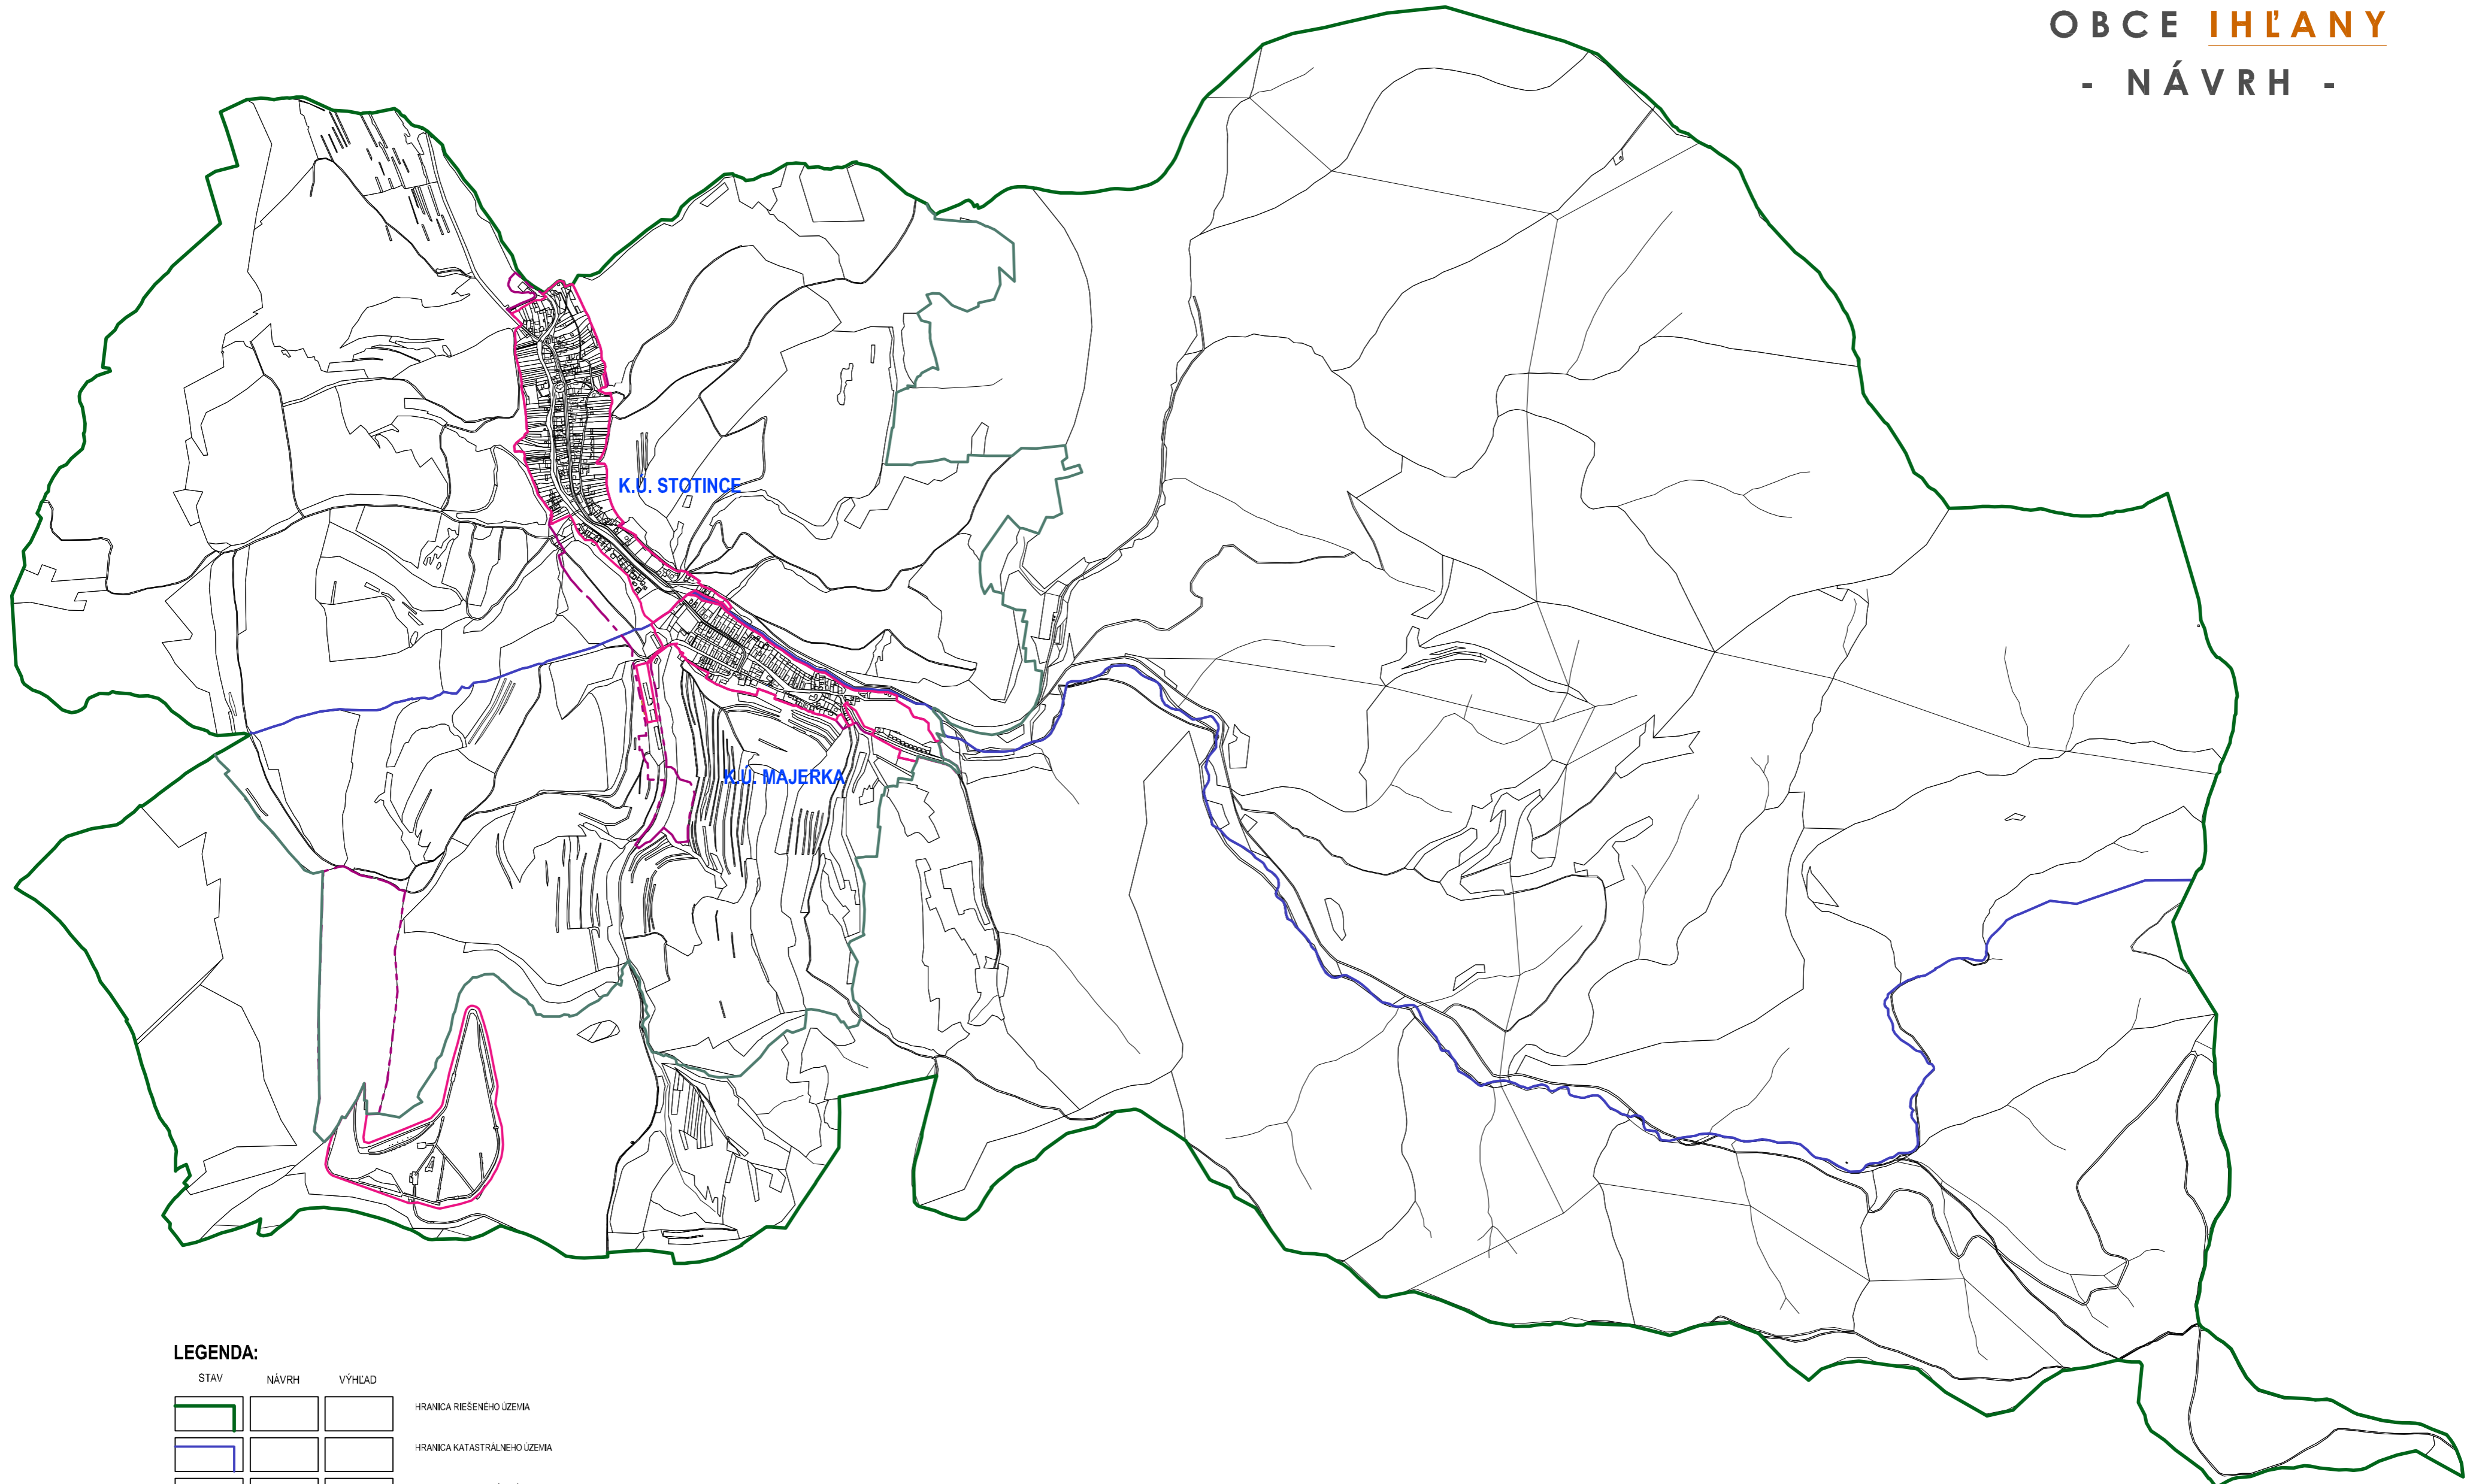

ÚZEMNÝ PLÁN
 OBCE IHLANY
 - NÁVRH -

LEGENDA:

STAV	NÁVRH	VÝHLAD	
			HRANICA RIEŠENÉHO ÚZEMIA
			HRANICA KATASTRÁLNEHO ÚZEMIA
			HRANICA ZASTAVANÉHO ÚZEMIA OBCE K 01.01.1990
			HRANICA ZASTAVANÉHO ÚZEMIA OBCE
			HRANICA CHRÁNENÉHO VTÁČIEHO ÚZEMIA - LEVOČSKÉ VRCHY

HRANICA CHOTÁRA - RIEŠENÉHO ÚZEMIA OBCE IHLANY
 HRANICA KATASTRÁLNYCH ÚZEMÍ OBCE IHLANY
 HRANICA ZASTAVANÉHO ÚZEMIA OBCE - STAV
 HRANICA ZASTAVANÉHO ÚZEMIA OBCE - NÁVRH
 HRANICA CHRÁNENÉHO VTÁČIEHO ÚZEMIA - LEVOČSKÉ VRCHY